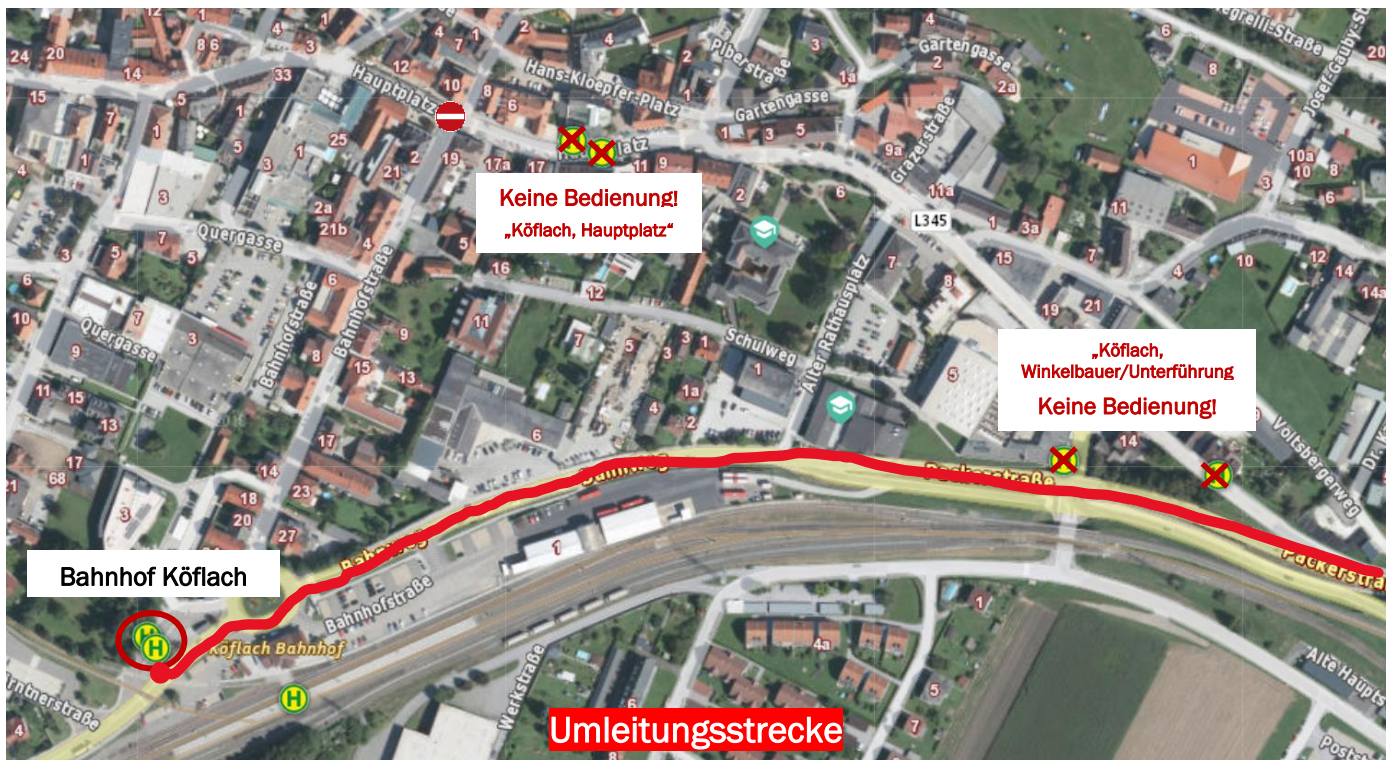

## Sehr geehrte Fahrgäste!

Aufgrund einer Veranstaltung können die Haltestellen „**Köflach Hauptplatz**“ und „**Köflach, Winkelbauer/Unterführung**“ am **Samstag, den 26. November 2022** von **08:00 bis Betriebschluss** nicht bedient werden.

Die Busse der **Linie 701** werden **über die Packerstraße** umgeleitet. Als **Ersatzhaltestelle** dient der **Bahnhof Köflach**.

Ab **Sonntag, 27.11.2022**, können die Haltestellen wieder in gewohnter Form bedient werden.