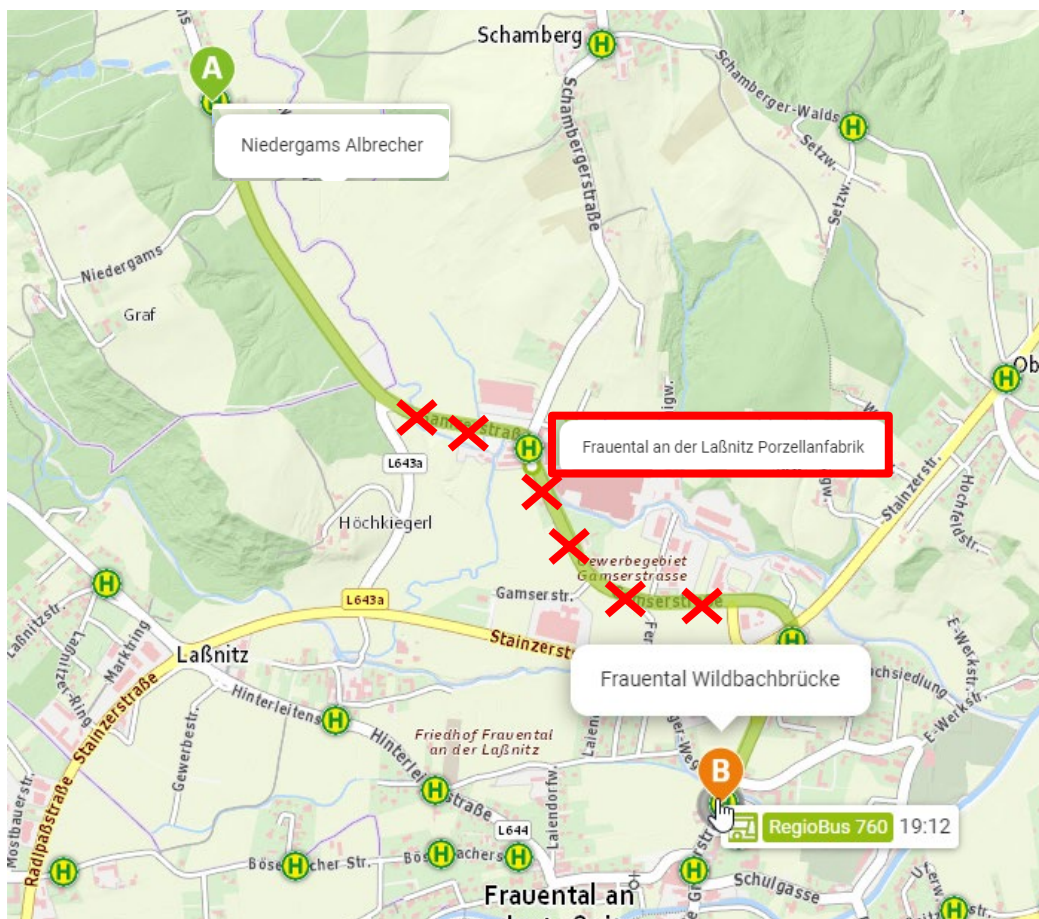

FAHRGASTINFORMATION

Busbetrieb

Sehr geehrte Fahrgäste!

Hiermit möchten wir mitteilen, dass die Haltestellen

- Frauental Porzellanfabrik
- Frauental an der Laßnitz Gh Deutschmann

von **Montag, 26.09.2022**, bis **Mittwoch, 28.09.2022** aufgrund einer Totalsperre der Gamserstraße auf Höhe der Haltestelle Frauental Porzellanfabrik **nicht bedient** werden können.

Als Ersatzhaltestellen in Fahrtrichtung Deutschlandsberg dienen die bestehenden Haltestellen Niedergams Albrecher und Frauental Wildbachbrücke!

Wir danken für Ihr Verständnis!

**Dr. Richard**

Fahrplanauskünfte erhalten Sie unter der Telefonnummer +50 678910 sowie unter www.verbundlinie.at