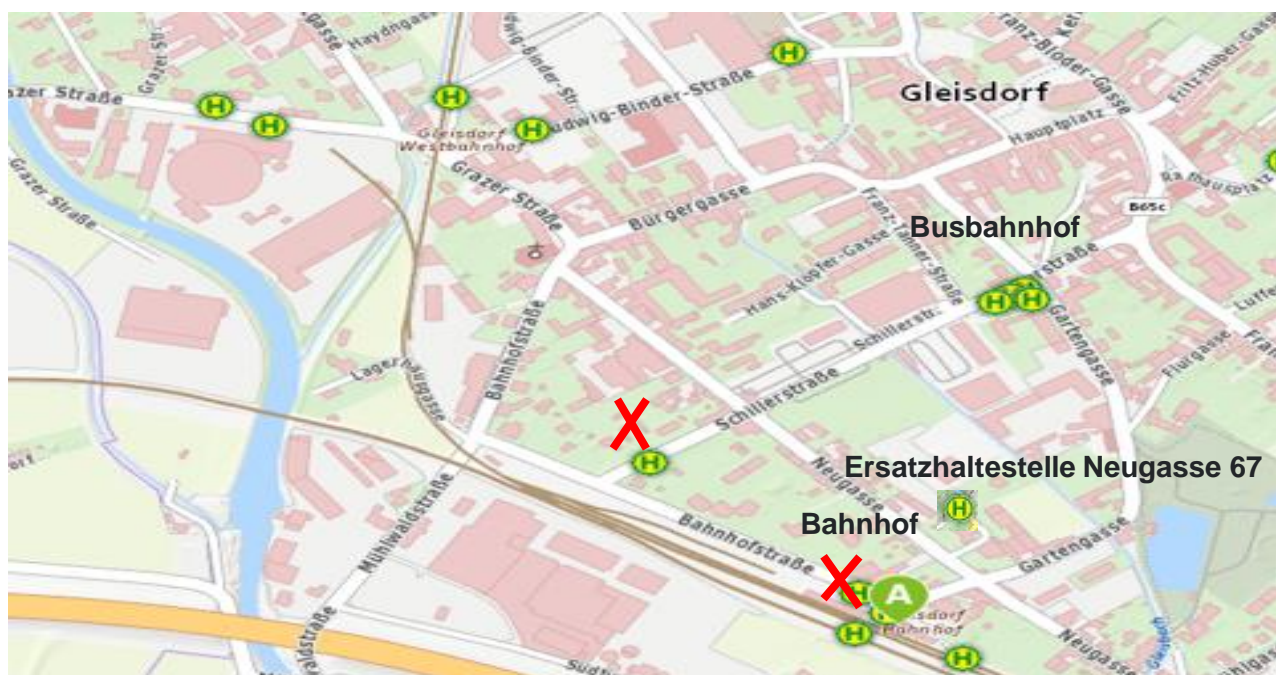

NEU !!
09.08.2022

An die Fahrgäste der Linien 400, 463, 470, X40!

Aufgrund von Aufgrabungsarbeiten in Gleisdorf kann von **09.08.2022 bis 30.09.2022** die Haltestelle „**Gleisdorf Bahnhof**“ (nur in Fahrtrichtung Gleisdorf Zentrum) nicht bedient werden.

Bitte benutzen Sie ersatzweise die **eingerrichtete Ersatzhaltestelle „Neugasse 67“**.

Wir ersuchen um Ihr Verständnis!