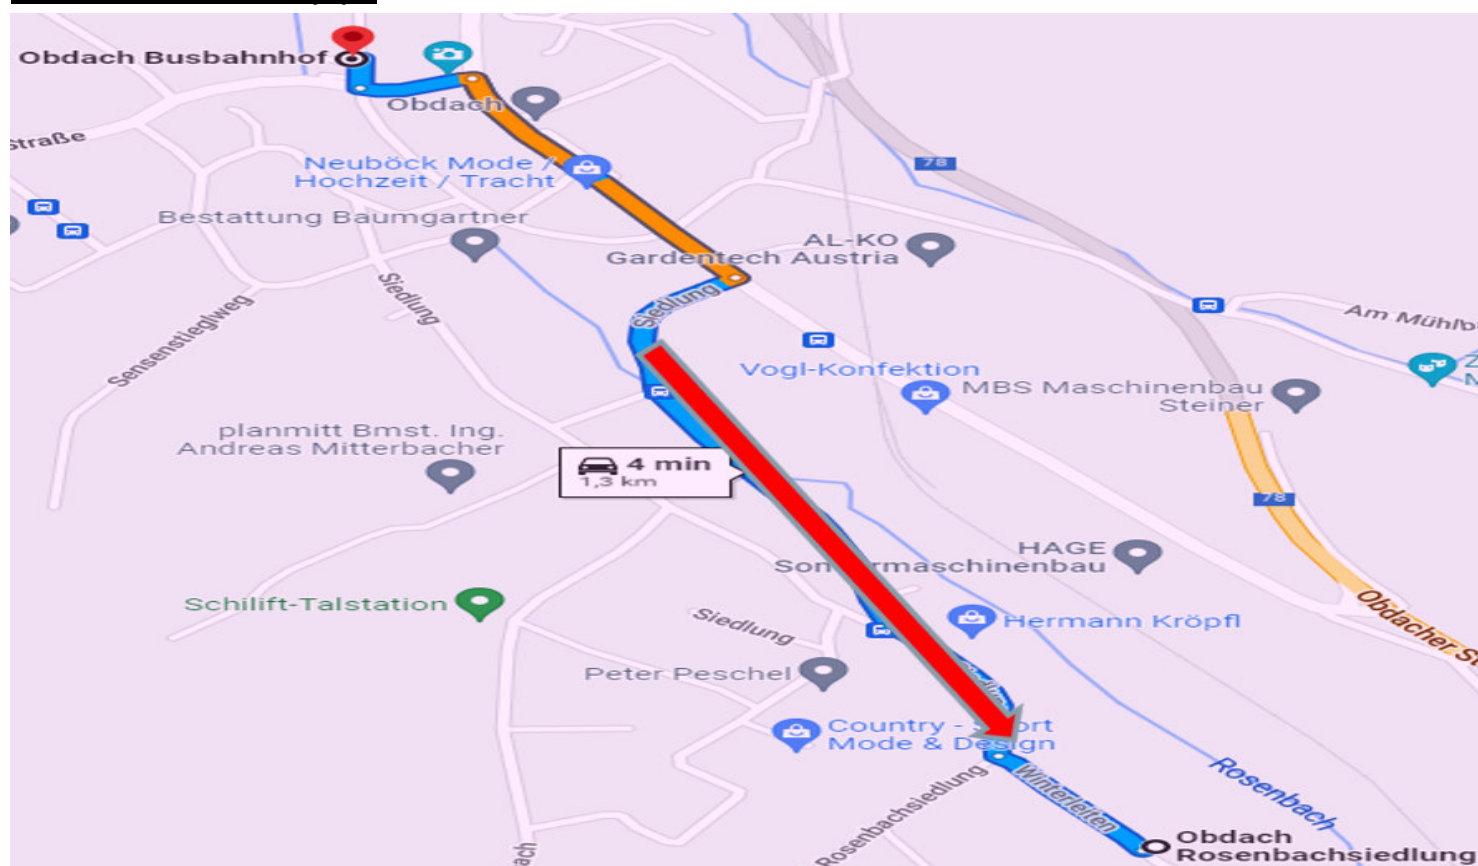

Verkehrsinformation

Linie(n): 863 der Österreichischen Postbus AG

Gemeindegebiet: Marktgemeinde Obdach

**Art der Verkehrsbehinderung: Sperre Rosenbachsiedlung Obdach
„Bauarbeiten“ Straßenquerung**

**Dauer: Montag, 16.05.2022 ab 12:00 Uhr bis Mittwoch, 18.05.2022 Betriebs-
ende.**

Umleitung: lt. Skizze

**Nicht bediente Haltestelle(n): Obdach Rosenbachsiedlung, Obdach
Sonnenhof, Obdach Rosenbachbrücke.**

Ersatzhaltestelle(n): Obdach Busbahnhof 

Wir ersuchen um Ihr Verständnis!

Ihre Österr.-Postbus AG