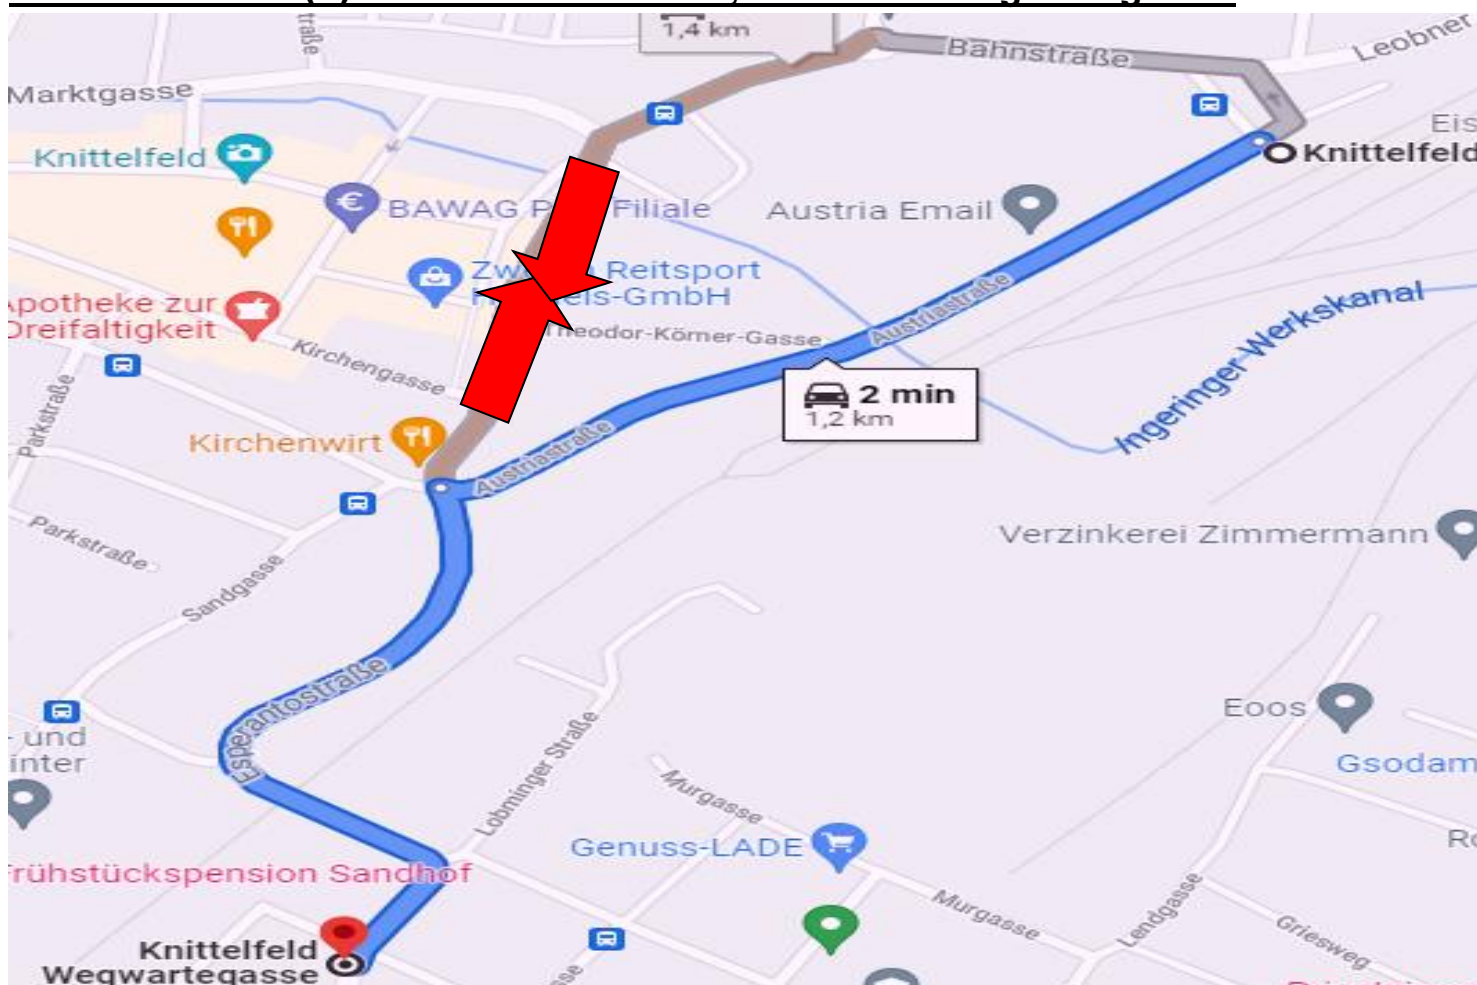

Verkehrsinformation

Linie(n): **672302 (48), Stadtverkehr Knittelfeld der Österreichischen Postbus AG.**

Gemeindegebiet: **Knittelfeld**

Art der Verkehrsbehinderung: **Kanalbauarbeiten Esperantostraße ab Kreuzung Marktgasse bis Kreuzung Kirchengasse.**

Dauer: **Dienstag, 21.03.2022 ab 06:30 Uhr bis auf Widerruf. (ca.4.Wochen)**

Umleitung: **lt. Skizze** über die Austriastraße.

Nicht bediente Haltestelle(n): **Knittelfeld Bahnstraße, Knittelfeld Weninger Bastei.**

Ersatzhaltestelle(n): **Knittelfeld Bahnhof, Knittelfeld Wegwartegasse** 

Wir ersuchen um Ihr Verständnis!

Ihre Österreichische Postbus AG