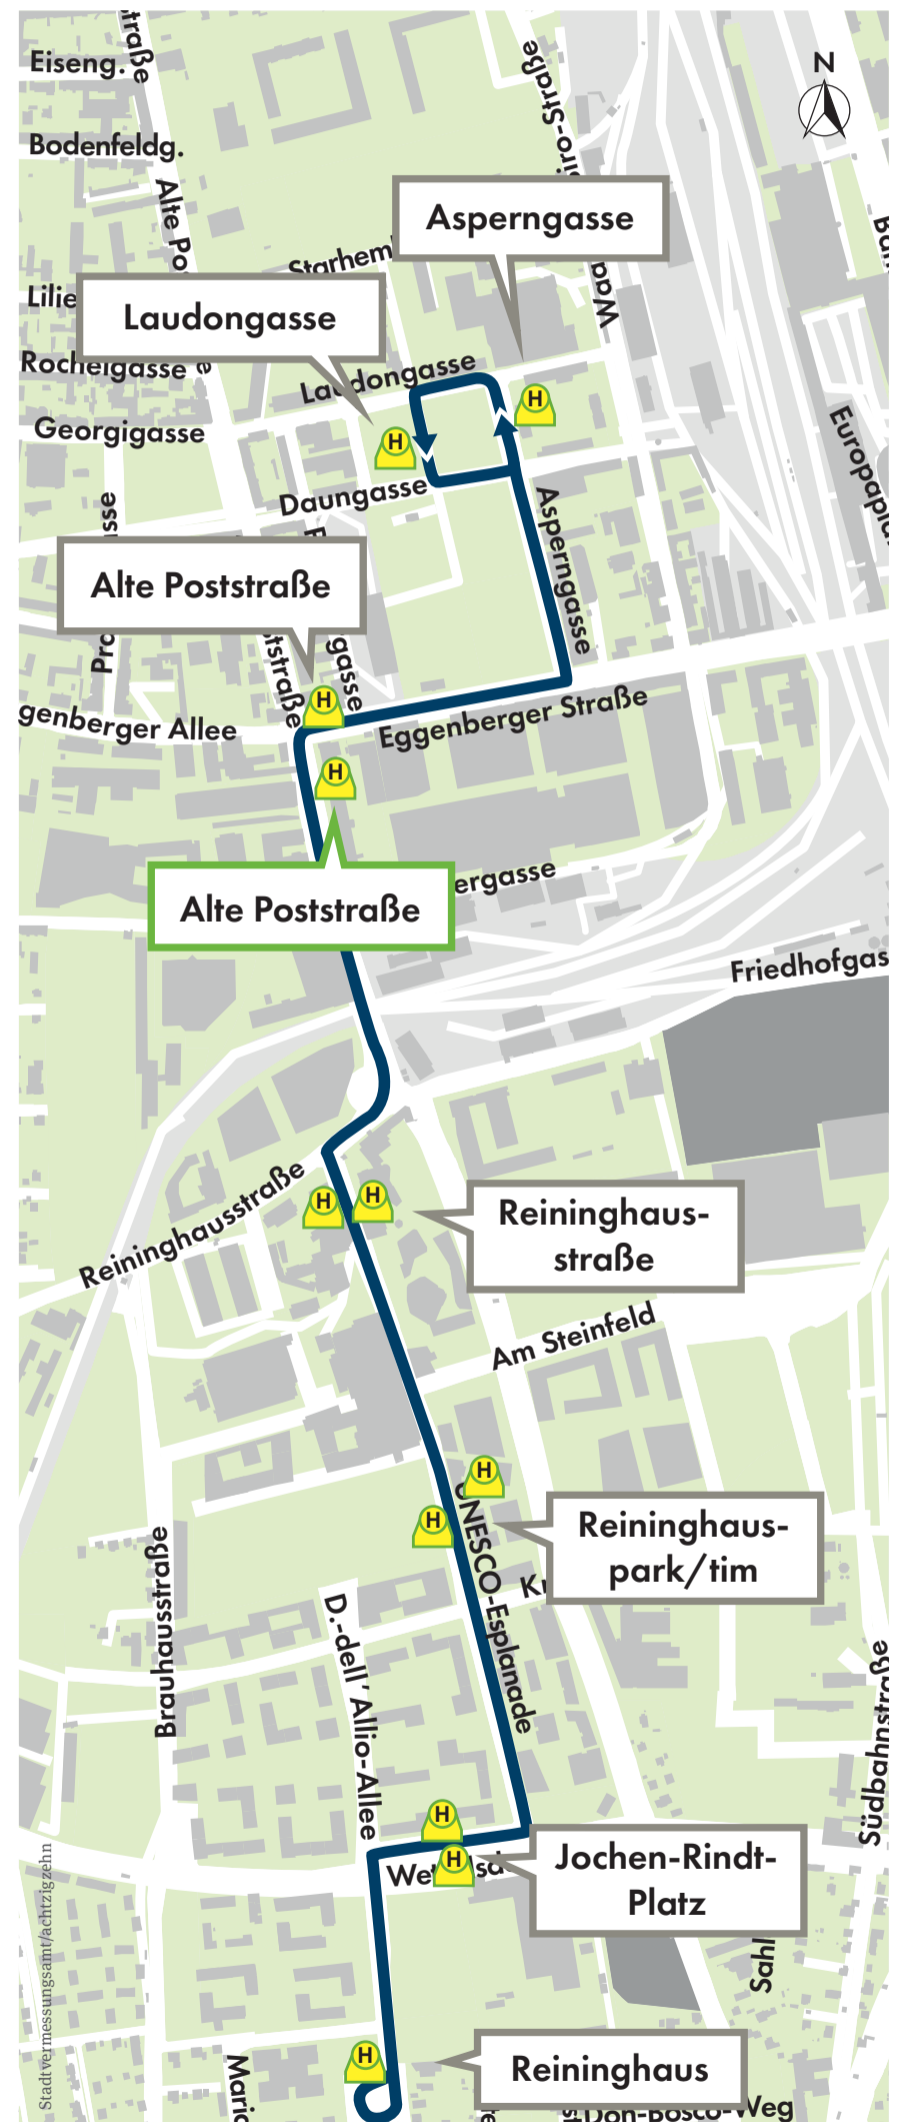

INFORMATION

Linie 4 – 22. bis 27. Februar 2022

Sehr geehrte Fahrgäste,

Aufgrund von Oberleitungsarbeiten im Bereich der Strecke nach Reininghaus müssen wir von Dienstag, 22. Februar, ab 4.30 Uhr bis Sonntag, 27. Februar 2022, bis 24 Uhr, einen Ersatzverkehr mit Bussen im Abschnitt Laudongasse – Reininghaus führen.

Die **Linie 4** verkehrt während der Arbeiten von **Liebenau bis Laudongasse**. Ab der Laudongasse fährt die **Linie E4** entlang der Straßenbahnstrecke **nach Reininghaus**.

Ersatzhaltestelle der Linie E4 von Reininghaus zur Laudongasse: Die Haltestelle „Alte Poststraße“ wird zur Haltestelle „Alte Poststraße“ der Linie 65 in der Alten Poststraße vor der FH Joanneum verlegt.