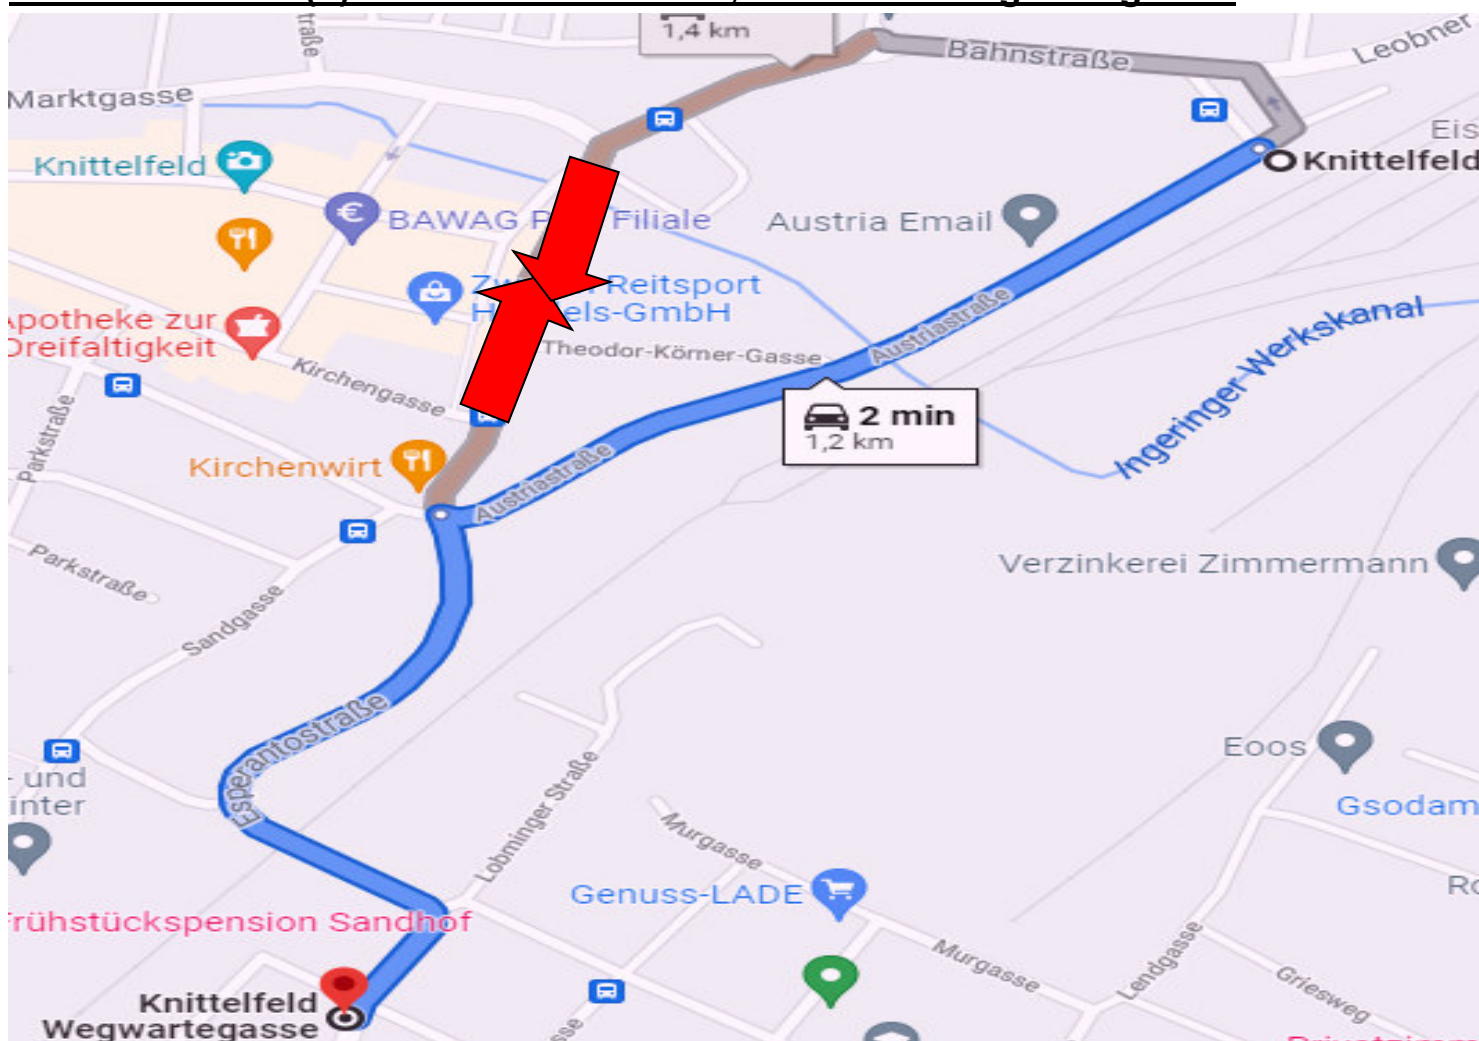

Verkehrsinformation

Linie(n): **672302 (48), Stadtverkehr Knittelfeld der Österreichischen Postbus AG.**

Gemeindegebiet: **Knittelfeld**

Art der Verkehrsbehinderung: **Kanalbauarbeiten Esperantostraße ab Kreuzung Marktgasse bis Kreuzung Kirchengasse.**

Dauer: **Dienstag, 16.11.2021 ab 10:30 Uhr bis auf Widerruf. (ca.4.Wochen)**

Umleitung: **lt. Skizze** über die Austriastraße.

Nicht bediente Haltestelle(n): **Knittelfeld Bahnstraße, Knittelfeld Weninger Bastei.**

Ersatzhaltestelle(n): **Knittelfeld Bahnhof, Knittelfeld Wegwartegasse** 

Wir ersuchen um Ihr Verständnis!

Ihre Österreichische Postbus AG